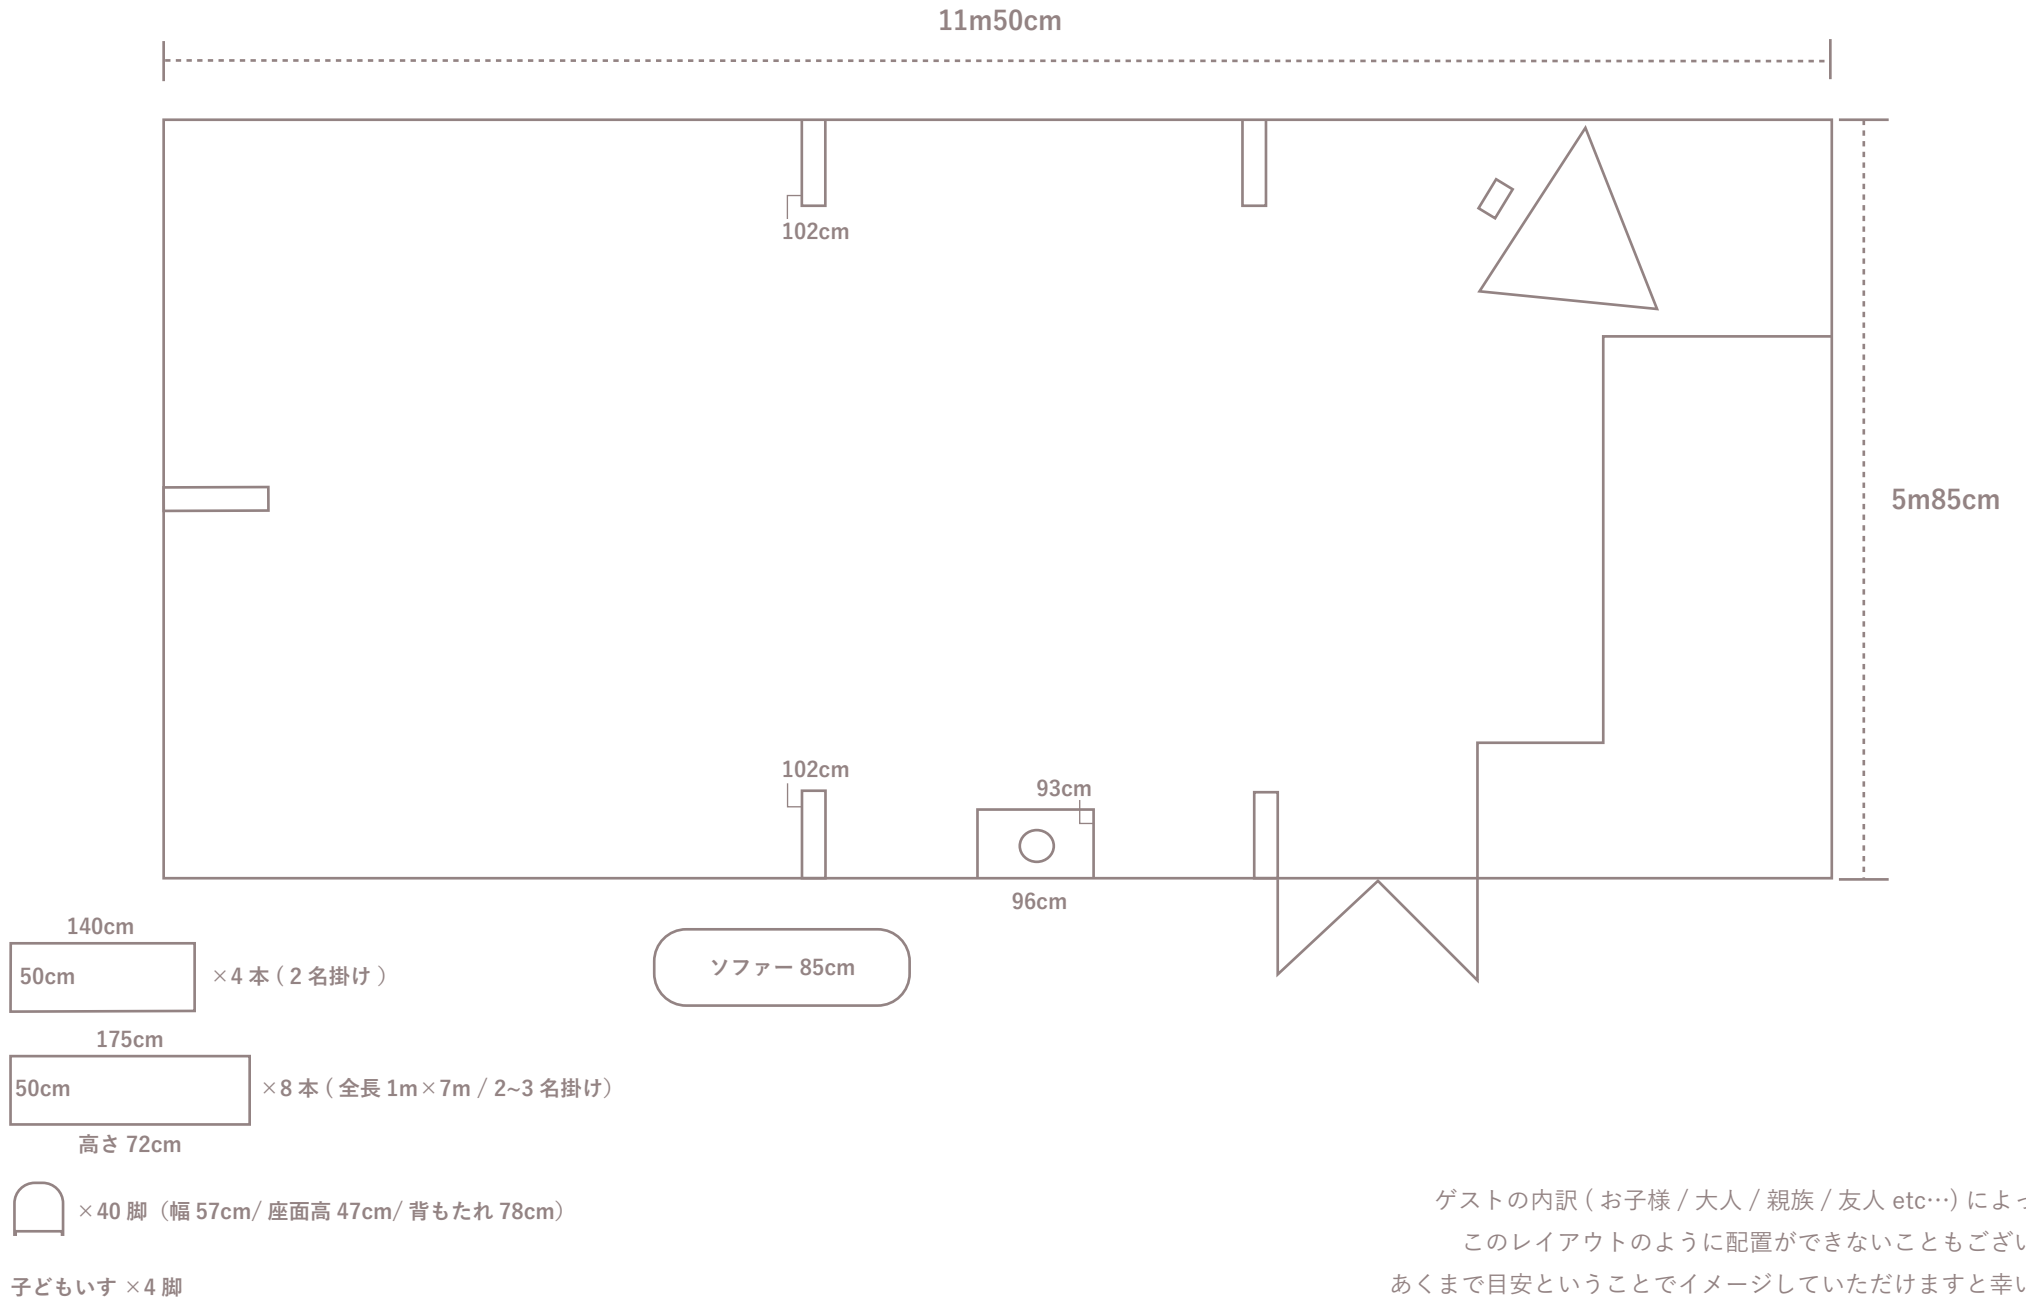

基本配置 (アトリエ側)

ゲストの内訳(お子様/大人/親族/友人 etc...)によっては、このレイアウトのように配置ができないこともございます。あくまで目安ということでイメージしていただけますと幸いです。